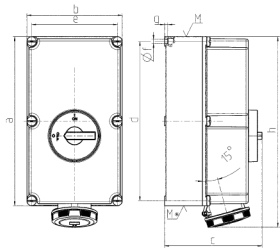

Vægmonteret stik kontakt

Varenr. 5887A

- skrueterminaler
- **X-CONTACT®**
- koblet
- mekanisk DUO-låsning
- på forespørgsel med provision for en ekstra hængelås

Tekniske data

Ampere	125 A
Poler	4 p
Volt	230 V
Klokposition	9 h
Hertz	50-60 Hz
Forbindelsesteknologi	Skruekontakt
Kontakt	X-CONTACT®
Beskyttelsestype	IP67
Kabinetmateriale	Plast
Vægt	7817 g
Overensstemmelseserklæring	EAC

Dimensioner

Drawing 1 MB 177	Amp. Poles	125		
		3	4	5
Dim. in mm	a	460	460	460
	b	260	260	260
	c	270	270	270
	d	434	434	434
	e	234	234	234
	f	11	11	11
	g	9	9	9
	h	519	519	519
	M	63	63	63
	M*	2x63	2x63	2x63
Max. cable diam. (mm)		44	44	44
Terminal for cond. cross section (mm ²) min.-max.		25 —70	25 —70	25 —70