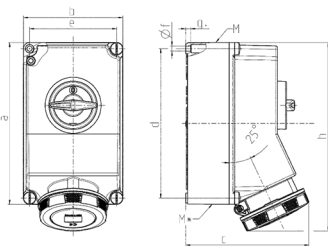

## Vægmonteret stik kontakt

Varenr. 5911A

- skrueterminaler
- **X-CONTACT®**
- koblet
- mekanisk DUO-låsning
- stikforbindelser kan låses med hængelås

## Tekniske data

Ampere	63 A
Poler	3 p
Volt	230 V
Klokposition	6 h
Hertz	50-60 Hz
Forbindelsesteknologi	Skruekontakt
Kontakt	X-CONTACT®
Beskyttelsestype	IP67
Kabinetmateriale	Plast
Vægt	2446 g
Overensstemmelseserklæring	EAC

## Dimensioner

Drawing 1 MB 180	Amp. Poles	63		
		3	4	5
Dim. in mm	a	260	260	260
	b	160	160	160
	c	198	198	198
	d	240	240	240
	e	140	140	140
	f	8.1	8.1	8.1
	g	8	8	8
	h	303	303	303
	M	40	40	40
	M*	2 x 40	2 x 40	2 x 40
	Max. cable diam. (mm)	27	27	27
	Terminal for cond. cross section (mm <sup>2</sup> ) min.-max.	6	6	6
		-25	-25	-25