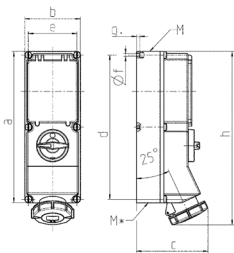

Vægmonteret stik kontakt

Varenr. 5946A

- skrueterminaler
- med kontaktbærer med høj varmebestandighed
- forniklede kontakter
- koblet
- mekanisk DUO-låsning und DIN-skinne
- stikforbindelser kan låses med hængelås

Tekniske data

Ampere	32 A
Poler	4 p
Volt	400-440 V
Klokposition	3 h
Hertz	50-60 Hz
Forbindelsesteknologi	Skruekontakt
Kontakt	forniklede kontakter, kontaktbærer med høj varmebestandighed
Beskyttelsestype	IP67
Kabinetmateriale	Plast
Vægt	2102 g
Overensstemmelseserklæring	EAC, CQC

Dimensioner

Drawing 1 MB 181	Amp. Poles	16			32	
		3	4	5	4	5
Dim. in mm	a	364	364	364	364	364
	b	134	134	134	134	134
	c	160	162	163	168	168
	d	347	347	347	347	347
	e	117	117	117	117	117
	f	6.3	6.3	6.3	6.3	6.3
	g	8	8	8	8	8
	h	391	395	398	408	411
	M	32/40	32/40	32/40	32/40	32/40
	M*	2x32	2x32	2x32	2x32	2x32
Max. cable diam. (mm)		27	27	27	27	27
Terminal for cond. cross section (mm ²) min.-max.		1.5	1.5	1.5	2.5	2.5
		-4	-4	-4	-10	-10