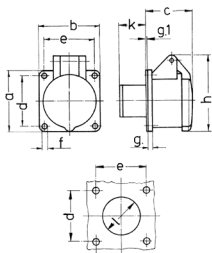

## Tekniske data

Ampere	16 A
Poler	2 p
Volt	20-25 V
Hertz	50-60 Hz
Forbindelsesteknologi	Skruekontakt
Kontakt	standard
Beskyttelsestype	IP44
Flange	55x55 mm
Fikseringshul	45x45 mm
Vægt	103 g
Overensstemmelseserklæring	EAC

## Dimensioner

Drawing 1 MB 136	Amp. Poles	16		32	
		2	3	2	3
Dim. in mm	a	55	55	55	55
	b	55	55	55	55
	c	44	44	44	44
	d	45	45	45	45
	e	45	45	45	45
	f	4.2	4.2	4.2	4.2
	g.	8	8	8	8
	g.1	2	2	2	2
	h	67	67	67	67
	k	22	22	22	22
	l	34	34	34	34
Terminal for cond. cross section (mm <sup>2</sup> ) min.-max.		4	4	4	4
		-10	-10	-10	-10