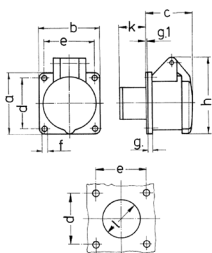

Panelmonteret stik kontakt

Varenr. 604

- skrueterminaler
- lige

Tekniske data

Ampere	16 A
Poler	2 p
Volt	40-50 V
Klokposition	12 h
Hertz	50-60 Hz
Forbindelsesteknologi	Skruekontakt
Kontakt	standard
Beskyttelsestype	IP44
Flange	55x55 mm
Fikseringshul	45x45 mm
Vægt	103 g
Overensstemmelseserklæring	EAC, CQC

Dimensioner

Drawing 1 MB 136	Amp. Poles	16		32	
		2	3	2	3
Dim. in mm	a	55	55	55	55
	b	55	55	55	55
	c	44	44	44	44
	d	45	45	45	45
	e	45	45	45	45
	f	4.2	4.2	4.2	4.2
	g.	8	8	8	8
	g.1	2	2	2	2
	h	67	67	67	67
	k	22	22	22	22
	l	34	34	34	34
Terminal for cond. cross section (mm ²) min.-max.		4	4	4	4
		-10	-10	-10	-10