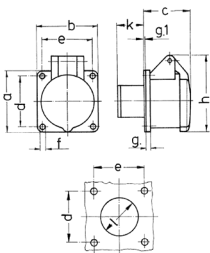

Panelmonteret stik kontakt

Varenr. 625

- skrueterminaler
lige

Tekniske data

Ampere	32 A
Poler	3 p
Volt	20-25, 40-50 V
Klokposition	4 h
Hertz	100-200 Hz
Forbindelsesteknologi	Skruekontakt
Kontakt	standard
Beskyttelsestype	IP44
Flange	55x55 mm
Fikseringshul	45x45 mm
Vægt	130 g
Overensstemmelseserklæring	EAC, CQC

Dimensioner

Drawing 1 MB 136	Amp. Poles	16		32	
		2	3	2	3
Dim. in mm	a	55	55	55	55
	b	55	55	55	55
	c	44	44	44	44
	d	45	45	45	45
	e	45	45	45	45
	f	4.2	4.2	4.2	4.2
	g.	8	8	8	8
	g.1	2	2	2	2
	h	67	67	67	67
	k	22	22	22	22
	l	34	34	34	34
Terminal for cond. cross section (mm ²) min.-max.		4	4	4	4
		-10	-10	-10	-10