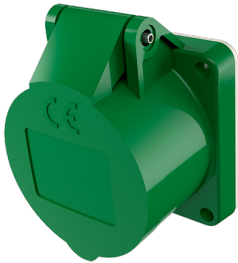

Panelmonteret stik kontakt

Varenr. 625

- skrueterminaler
lige

Tekniske data

Ampere	32 A
Poler	3 p
Volt	20-25, 40-50 V
Klokposition	4 h
Hertz	100-200 Hz
Forbindelsesteknologi	Skruekontakt
Kontakt	standard
Beskyttelsestype	IP44
Flange	55x55 mm
Fikseringshul	45x45 mm
Vægt	130 g
Overensstemmelseserklæring	EAC, CQC

Dimensioner

Drawing 1 MB 136	Amp. Poles	16		32	
		2	3	2	3
Dim. in mm	a	55	55	55	55
	b	55	55	55	55
	c	44	44	44	44
	d	45	45	45	45
	e	45	45	45	45
	f	4.2	4.2	4.2	4.2
	g.	8	8	8	8
	g.1	2	2	2	2
	h	67	67	67	67
	k	22	22	22	22
	l	34	34	34	34
Terminal for cond. cross section (mm ²) min.-max.		4	4	4	4
		-10	-10	-10	-10