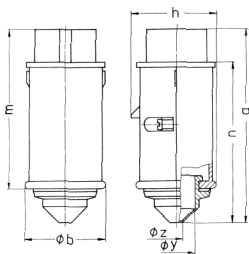

Stik

Varenr. 630A

- skrueterminaler
- kabelbeskyttelse mod knæk

Tekniske data

Ampere	16 A
Poler	2 p
Volt	40-50 V
Klokposition	12 h
Hertz	50-60 Hz
Forbindelsesteknologi	Skruekontakt
Kontakt	standard
Beskyttelsestype	IP44
Vægt	140 g
Overensstemmelseserklæring	EAC, CQC

Dimensioner

Drawing 2 MB 159	Amp. Poles	16		32	
		2	3	2	3
Dim. in mm	a	130	130	130	130
	b	55	55	55	55
	h	58	58	58	58
	m	108	108	108	108
	n	107	107	107	107
	y	25	25	25	25
	z	9	9	9	9
Terminal for cond. cross		4	4	4	4
section (mm ²) min.-max.		-10	-10	-10	-10