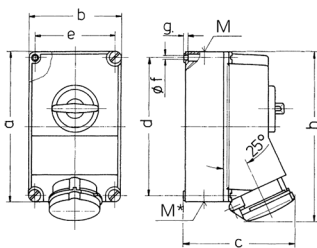

## Tekniske data

Ampere	63 A
Poler	3 p
Volt	230 V
Klokposition	6 h
Hertz	50-60 Hz
Forbindelsesteknologi	Skruekontakt
Kontakt	X-CONTACT®
Beskyttelsestype	IP44
Kabinetmateriale	Plast
Vægt	2328 g
Overensstemmelseserklæring	EAC, CQC

## Dimensioner

Drawing 1 MB 234	Amp. Poles	63		
		3	4	5
Dim. in mm	a	264	264	264
	b	163	163	163
	c	192	192	192
	d	240	240	240
	e	140	140	140
	f	8.1	8.1	8.1
	g	8	8	8
	h	300	300	300
	M	40	40	40
	M*	2x40	2x40	2x40
	Max. cable diam. (mm)	27	27	27
	Terminal for cond. cross section (mm <sup>2</sup> ) min.-max.	6	6	6
		-25	-25	-25