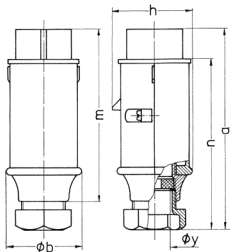

## Stik

Varenr. 662A

- skrueterminaler
- kabelbeskyttelse mod knæk

## Tekniske data

Ampere	16 A
Poler	3 p
Volt	20-25 V
Hertz	50-60 Hz
Forbindelsesteknologi	Skruekontakt
Kontakt	standard
Beskyttelsestype	IP44
Vægt	175 g
Overensstemmelseserklæring	EAC

## Dimensioner

Drawing 2 MB 158	Amp. Poles	16		32	
		2	3	2	3
Dim. in mm	a	150	150	150	150
	b	55	55	55	55
	h	58	58	58	58
	m	128	128	128	128
	n	130	130	130	130
	y	24.7	24.7	24.7	24.7
Terminal for cond. cross section (mm <sup>2</sup> ) min.-max.		4	4	4	4
		-10	-10	-10	-10