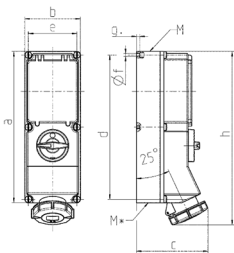

## Vægmonteret stik kontakt

Varenr. 7243

- skrueterminaler
- **X-CONTACT®**
- koblet
- mekanisk DUO-låsning
- kredsløbsafbryder, K-karakteristika
- stikforbindelser kan låses med hængelås

## Tekniske data

Ampere	63 A
Poler	4 p
Volt	400 V
Klokposition	6 h
Hertz	50-60 Hz
Forbindelsesteknologi	Skruekontakt
Kontakt	X-CONTACT®
Beskyttelsestype	IP67
Kabinetmateriale	Plast
Vægt	4298 g
Overensstemmelseserklæring	EAC, CQC

## Dimensioner

Drawing	Amp.	16			32		63	
		Poles			4	5	4	5
1 MB 181/620								
Dim. in mm								
a		364	364	364	364	364	460	460
b		134	134	134	134	134	180	180
c		160	162	163	168	168	202	202
d		347	347	347	347	347	440	440
e		117	117	117	117	117	160	160
f		6.3	6.3	6.3	6.3	6.3	8.1	8.1
g		8	8	8	8	8	8	8
h		391	395	398	408	411	505	505
M		32/40	32/40	32/40	32/40	32/40	40	40
M*		2x32	2x32	2x32	2x32	2x32	2x40	2x40
Max. cable diam. (mm)		27	27	27	27	27	27	27
Terminal for cond. cross section (mm <sup>2</sup> ) min.-max.		1.5	1.5	1.5	2.5	2.5	6	6
		-4	-4	-4	-10	-10	-25	-25