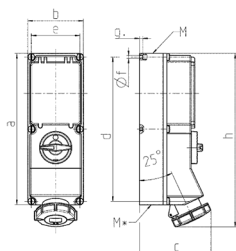

Vægmonteret stik kontakt

Varenr. 7249

- skrueterminaler
- koblet
- mekanisk DUO-låsning
- RCD (0,03A)
- anden nominel lækstrøm på anmodning
- stikforbindelser kan låses med hængelås

Tekniske data

Ampere	32 A
Poler	5 p
Volt	400 V
Klokposition	6 h
Hertz	50-60 Hz
Forbindelsesteknologi	Skruekontakt
Kontakt	standard
Beskyttelsestype	IP67
Kabinetmateriale	Plast
Vægt	2416 g
Overensstemmelseserklæring	EAC

Dimensioner

Drawing	Amp.	16			32		63	
		Poles			4	5	4	5
1 MB 181/620								
Dim. in mm	a	364	364	364	364	364	460	460
	b	134	134	134	134	134	180	180
	c	160	162	163	168	168	202	202
	d	347	347	347	347	347	440	440
	e	117	117	117	117	117	160	160
	f	6.3	6.3	6.3	6.3	6.3	8.1	8.1
	g	8	8	8	8	8	8	8
	h	391	395	398	408	411	505	505
	M	32/40	32/40	32/40	32/40	32/40	40	40
	M*	2x32	2x32	2x32	2x32	2x32	2x40	2x40
	Max. cable diam. (mm)	27	27	27	27	27	27	27
	Terminal for cond. cross section (mm ²) min.-max.	1.5	1.5	1.5	2.5	2.5	6	6
		-4	-4	-4	-10	-10	-25	-25