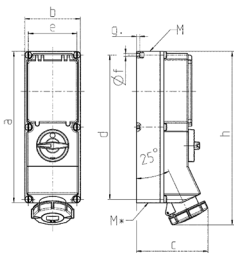

Vægmonteret stik kontakt

Varenr. 7251

- skrueterminaler
- **X-CONTACT®**
- koblet
- mekanisk DUO-låsning
- RCD (0,03A)
- anden nominel lækstrøm på anmodning
- stikforbindelser kan låses med hængelås

Tekniske data

Ampere	63 A
Poler	5 p
Volt	400 V
Klokposition	6 h
Hertz	50-60 Hz
Forbindelsesteknologi	Skruekontakt
Kontakt	X-CONTACT®
Beskyttelsestype	IP67
Kabinetmateriale	Plast
Vægt	4450 g
Overensstemmelseserklæring	EAC, CQC

Dimensioner

Drawing	Amp.	16			32		63	
		Poles			4	5	4	5
1 MB 181/620								
Dim. in mm	a	364	364	364	364	364	460	460
	b	134	134	134	134	134	180	180
	c	160	162	163	168	168	202	202
	d	347	347	347	347	347	440	440
	e	117	117	117	117	117	160	160
	f	6.3	6.3	6.3	6.3	6.3	8.1	8.1
	g	8	8	8	8	8	8	8
	h	391	395	398	408	411	505	505
	M	32/40	32/40	32/40	32/40	32/40	40	40
	M*	2x32	2x32	2x32	2x32	2x32	2x40	2x40
	Max. cable diam. (mm)	27	27	27	27	27	27	27
	Terminal for cond. cross section (mm ²) min.-max.	1.5	1.5	1.5	2.5	2.5	6	6
		-4	-4	-4	-10	-10	-25	-25