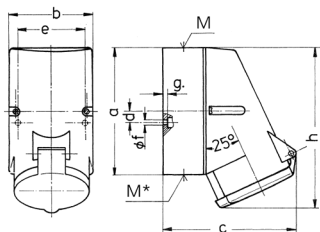

Vægmonteret stik kontakt

Varenr. 734

- skrueterminaler
- med kontaktbærer med høj varmebestandighed
- forniklede kontakter
- indvendig fastgørelse
- én kabelindgang foroven og to usynlige indgange (kan skæres ud) i bunden
- kabinetbund kan drejes 180°
- stikforbindelser kan udstyres med en hjælpekontakt

Tekniske data

Ampere	16 A
Poler	7 p
Volt	400 V
Klokposition	6 h
Hertz	50-60 Hz
Forbindelsesteknologi	Skruekontakt
Kontakt	kontaktbærer med høj varmebestandighed, forniklede kontakter
Beskyttelsestype	IP44
Vægt	335 g
Overensstemmelseserklæring	EAC, CQC

Dimensioner

Drawing	Amp.	16	32
1 MB 257	Poles	7	7
Dim. in mm	a	128	128
	b	84	84
	c	124	138
	d	11	11
	e	68	68
	f	5.3	5.3
	g	4	4
	h	145	160
	M	25	32
	M*	2x25 (blind) to be cut out	2x25 (blind) to be cut out
	Max. cable diam. (mm)	18	25
	Terminal for cond. cross section (mm ²) min.-max.	1.5	2.5
		—4	—10