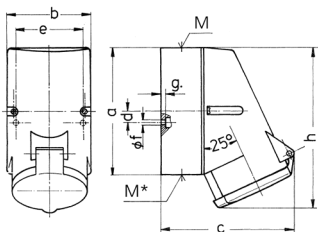

## Vægmonteret stik kontakt

Varenr. 736

- skrueterminaler
- med kontaktbærer med høj varmebestandighed
- forniklede kontakter
- indvendig fastgørelse
- én kabelindgang foroven og to usynlige indgange (kan skæres ud) i bunden
- kabinetbund kan drejes 180°
- stikforbindelser kan udstyres med en hjælpekontakt

## Tekniske data

Ampere	32 A
Poler	7 p
Volt	400 V
Klokposition	6 h
Hertz	50-60 Hz
Forbindelsesteknologi	Skruekontakt
Kontakt	kontaktbærer med høj varmebestandighed, forniklede kontakter
Beskyttelsestype	IP44
Vægt	451 g
Overensstemmelseserklæring	EAC, CQC

## Dimensioner

Drawing	Amp.	16	32
1 MB 257	Poles	7	7
Dim. in mm	a	128	128
	b	84	84
	c	124	138
	d	11	11
	e	68	68
	f	5.3	5.3
	g	4	4
	h	145	160
	M	25	32
	M*	2x25 (blind) to be cut out	2x25 (blind) to be cut out
	Max. cable diam. (mm)	18	25
	Terminal for cond. cross section (mm <sup>2</sup> ) min.-max.	1.5	2.5
		—4	—10