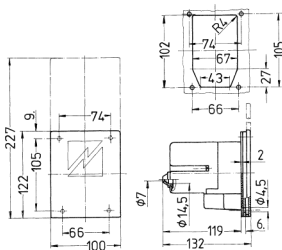

Indbygget stik CaraCONTACT

Varenr. 8001

- skrueterminaler
- forniklede kontakter
- Låg: lysegrå

Tekniske data

Ampere	16 A
Poler	3 p
Volt	230 V
Klokposition	6 h
Hertz	50-60 Hz
Forbindelsesteknologi	Skruekontakt
Kontakt	forniklede kontakter
Beskyttelsestype	IP44
Vægt	297 g
Overensstemmelseserklæring	EAC

Dimensioner

Drawing
2 MB 70

Dim. in mm