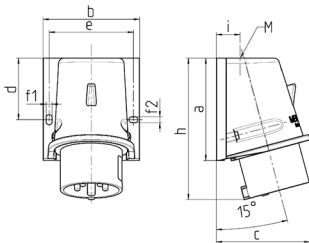

Vægmonterede indgange

Varenr. 801

- skrueterminaler
- udvendig fastgørelse

Tekniske data

Ampere	16 A
Poler	5 p
Volt	400 V
Klokposition	6 h
Hertz	50-60 Hz
Forbindelsesteknologi	Skruekontakt
Kontakt	standard
Beskyttelsestype	IP44
Vægt	215 g
Overensstemmelseserklæring	VDE, EAC

Dimensioner

Drawing Z MB 221	Amp. Poles	16		32		
		4	5	3	4	5
Dim. in mm	a	92.5	92.5	102	102	102
	b	87	87	94	94	94
	c	84.5	84.5	94	94	94
	d	55.5	55.5	62	62	62
	e	76	76	84	84	84
	f1	5.3	5.3	5.3	5.3	5.3
	f2	5.3	5.3	5.3	5.3	5.3
	h	128	128	146	146	146
	i	21.5	21.5	26	26	26
	M	25x1.5	25x1.5	25x1.5	25x1.5	32x1.5