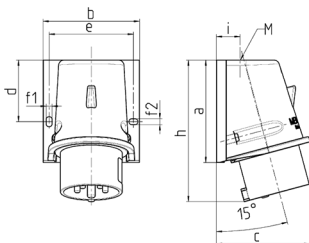

Vægmonterede indgange

Varenr. 802

- skrueterminaler
- udvendig fastgørelse

Tekniske data

Ampere	32 A
Poler	3 p
Volt	230 V
Klokposition	6 h
Hertz	50-60 Hz
Forbindelsesteknologi	Skruekontakt
Kontakt	standard
Beskyttelsestype	IP44
Vægt	240 g
Overensstemmelseserklæring	VDE, EAC

Dimensioner

Drawing Z MB 221	Amp. Poles	16		32		
		4	5	3	4	5
Dim. in mm	a	92.5	92.5	102	102	102
	b	87	87	94	94	94
	c	84.5	84.5	94	94	94
	d	55.5	55.5	62	62	62
	e	76	76	84	84	84
	f1	5.3	5.3	5.3	5.3	5.3
	f2	5.3	5.3	5.3	5.3	5.3
	h	128	128	146	146	146
	i	21.5	21.5	26	26	26
	M	25x1.5	25x1.5	25x1.5	25x1.5	32x1.5