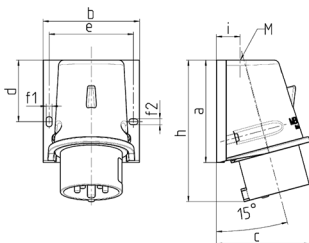

Vægmonterede indgange

Varenr. 803

- skrueterminaler
- udvendig fastgørelse

Tekniske data

Ampere	32 A
Poler	4 p
Volt	400 V
Klokposition	6 h
Hertz	50-60 Hz
Forbindelsesteknologi	Skruekontakt
Kontakt	standard
Beskyttelsestype	IP44
Vægt	280 g
Overensstemmelseserklæring	EAC

Dimensioner

Drawing Z MB 221	Amp. Poles	16		32		
		4	5	3	4	5
Dim. in mm	a	92.5	92.5	102	102	102
	b	87	87	94	94	94
	c	84.5	84.5	94	94	94
	d	55.5	55.5	62	62	62
	e	76	76	84	84	84
	f1	5.3	5.3	5.3	5.3	5.3
	f2	5.3	5.3	5.3	5.3	5.3
	h	128	128	146	146	146
	i	21.5	21.5	26	26	26
	M	25x1.5	25x1.5	25x1.5	25x1.5	32x1.5