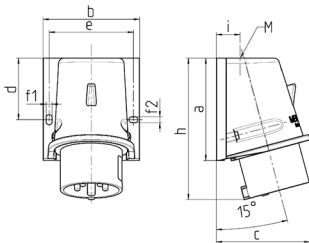

## Vægmonterede indgange

Varenr. 804

- skrueterminaler
- udvendig fastgørelse

## Tekniske data

Ampere	32 A
Poler	5 p
Volt	400 V
Klokposition	6 h
Hertz	50-60 Hz
Forbindelsesteknologi	Skruekontakt
Kontakt	standard
Beskyttelsestype	IP44
Vægt	320 g
Overensstemmelseserklæring	VDE, EAC

## Dimensioner

Drawing Z MB 221	Amp. Poles	16		32		
		4	5	3	4	5
Dim. in mm	a	92.5	92.5	102	102	102
	b	87	87	94	94	94
	c	84.5	84.5	94	94	94
	d	55.5	55.5	62	62	62
	e	76	76	84	84	84
	f1	5.3	5.3	5.3	5.3	5.3
	f2	5.3	5.3	5.3	5.3	5.3
	h	128	128	146	146	146
	i	21.5	21.5	26	26	26
	M	25x1.5	25x1.5	25x1.5	25x1.5	32x1.5