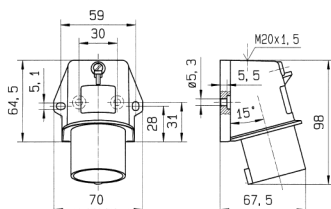

## Vægmonterede indgange

Varenr. 844

- skrueterminaler
- Indvendig eller udvendig fastgørelse
- se tilbehør for hængslede låg til eftermontering

## Tekniske data

Ampere	16 A
Poler	3 p
Volt	230 V
Klokposition	6 h
Hertz	50-60 Hz
Forbindelsesteknologi	Skruekontakt
Kontakt	standard
Beskyttelsestype	IP44
Vægt	116 g
Overensstemmelseserklæring	VDE, EAC

## Dimensioner

Drawing  
2 MB 213

Dim. in mm