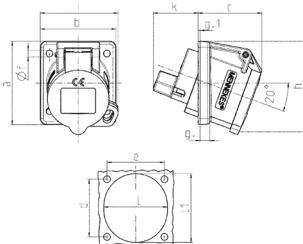

Panelmonteret stik kontakt

Varenr. 851

- skrueterminaler
- med ringøje
- flange 68 x 62 mm udvendig
- fastgørelseshulafstand 47 x 47 mm
- 20° hældning

Tekniske data

Ampere	16 A
Poler	3 p
Volt	230 V
Klokposition	6 h
Hertz	50-60 Hz
Forbindelsesteknologi	Skruekontakt
Kontakt	standard
Beskyttelsestype	IP44
Flange	68x62 mm
Fikseringshul	47x47 mm
Inklination	20 °
Vægt	123 g
Overensstemmelseserklæring	VDE, EAC

Dimensioner

Drawing	Amp.	16
1 MB 456	Poles	3
Dim. in mm	a	68
	b	62
	c	52
	d	47
	e	47
	Øf	5,5
	g	8
	g.1	1,5
	h	74
	i	64
	k	37
	l	52
	l1	56
Terminal for cond. cross section (mm ²) min.-max.		1.5 - 4