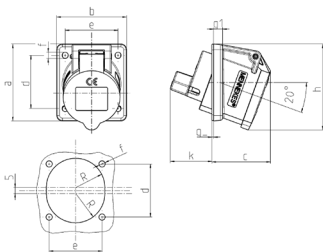

Panelmonteret stik kontakt

Varenr. 857

- skrueterminaler
- små flangemål
- 20° hældning

Tekniske data

Ampere	16 A
Poler	3 p
Volt	230 V
Klokposition	6 h
Hertz	50-60 Hz
Forbindelsesteknologi	Skruekontakt
Kontakt	standard
Beskyttelsestype	IP44
Flange	68x62 mm
Fikseringshul	47x47 mm
Inklination	20 °
Vægt	122 g
Overensstemmelseserklæring	VDE

Dimensioner

Drawing	Amp.	16
1 MB 472	Poles	3
Dim. in mm	a	68
	b	62
	c	52
	d	47
	e	47
	f	5.5
	g	8
	g.1	1.5
	h	76
	k	37
Terminal for cond. cross section (mm ²) min.-max.		1.5 —4