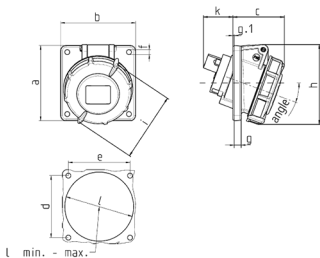

## Panelmonteret stik kontakt

Varenr. 905

- skrueterminaler
- ensartede flangemål
- 20° hældning
- stikforbindelser kan udstyres med en hjælpekontakt

## Tekniske data

Ampere	16 A
Poler	3 p
Volt	230 V
Klokposition	6 h
Hertz	50-60 Hz
Forbindelsesteknologi	Skruekontakt
Kontakt	standard
Beskyttelsestype	IP67
Flange	85x85 mm
Fikseringshul	70x70 mm
Inklination	20 °
Vægt	158 g
Overensstemmelseserklæring	VDE, EAC, CQC

## Dimensioner

Drawing 1 MB 452	Amp. Poles	16			32		
		3	4	5	3	4	5
Dim. in mm	a	85	85	85	85	85	85
	b	85	85	85	85	85	85
	c	57	59	60	68	68	72
	d	70	70	70	70	70	70
	e	70	70	70	70	70	70
	f	5.5	5.5	5.5	5.5	5.5	5.5
	g	8	8	8	8	8	8
	g-1	2	2	2	2	2	2
	h	87	91	99	105	105	110
	i	78	85	96	103	103	110
	k	39	34	33	53	53	41
	l min.	57	64	70	78	78	78
	l max.	78	78	78	78	78	78
	Terminal for cond. cross section (mm <sup>2</sup> ) min.-max.	1.5	1.5	1.5	2.5	2.5	2.5
		-4	-4	-4	-10	-10	-10