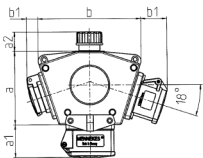

## DELTA-BOX

Varenr. 92798

- præforbundet til installation
- med indvendig kabelklamme og installeret hængekrog
- Gkabinet og indsættelse af [AMAPLAST](#)

### Tekniske data

SCHUKO®	3
Connection / feeder cable	• for 1 cable up to 5 x 6 mm <sup>2</sup>
Beskyttelsestype	IP44
Lukker	false
Kabinetmateriale	Plast
Vægt	950 g
Overensstemmelseserklæring	EAC, CQC

### Dimensioner

3 MB 44			
Pos.	Receptacles	IP-degrees	Dim.
a			114.0 mm
a1	SCHUKO®, 16 A, 230 V	IP 44	max. 30.0 mm
a1	CEE 16 A, 3 p, 230 V	IP 44	52.7 mm
a1	CEE 16 A, 5 p, 400 V	IP 44	50.5 mm
a1	CEE 32 A, 5 p, 400 V	IP 44	64.0 mm
a2			30.0 mm
b			160.0 mm
b1	SCHUKO®, 16 A, 230 V	IP 44	max. 18.0 mm
b1	CEE 16 A, 3 p, 230 V	IP 44	42.0 mm
b1	CEE 16 A, 5 p, 400 V	IP 44	40.0 mm
b1	CEE 32 A, 5 p, 400 V	IP 44	53.2 mm
c			133.0 mm
d			97.0 mm
y			17.0 mm