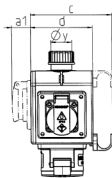

## DELTA-BOX

Varenr. 92798

- præforbundet til installation
- med indvendig kabelklamme og installeret hængekrog
- Gkabinet og indsættelse af [AMAPLAST](#)

### Tekniske data

SCHUKO®	3
Connection / feeder cable	• for 1 cable up to 5 x 6 mm <sup>2</sup>
Beskyttelsestype	IP44
Lukker	false
Kabinetmateriale	Plast
Vægt	950 g
Overensstemmelseserklæring	EAC, CQC

### Dimensioner

3 MB 44			
Pos.	Receptacles	IP-degrees	Dim.
a			114.0 mm
a1	SCHUKO®, 16 A, 230 V	IP 44	max. 30.0 mm
a1	CEE 16 A, 3 p, 230 V	IP 44	52.7 mm
a1	CEE 16 A, 5 p, 400 V	IP 44	50.5 mm
a1	CEE 32 A, 5 p, 400 V	IP 44	64.0 mm
a2			30.0 mm
b			160.0 mm
b1	SCHUKO®, 16 A, 230 V	IP 44	max. 18.0 mm
b1	CEE 16 A, 3 p, 230 V	IP 44	42.0 mm
b1	CEE 16 A, 5 p, 400 V	IP 44	40.0 mm
b1	CEE 32 A, 5 p, 400 V	IP 44	53.2 mm
c			133.0 mm
d			97.0 mm
y			17.0 mm