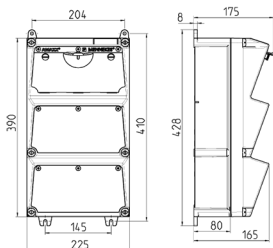

AMAXX® Stikkombinationer

Varenr. 930011

- præforbundet til installation
- kabinet hængslet på siden
- kabinet og indsættelse af **AMAPLAST**
- sikring bag et gennemsigtigt dæksel

Tekniske data

CEE 32 A, 5 p, 400 V	1
CEE 16 A, 5 p, 400 V	1
SCHUKO®	3
Fusing	<ul style="list-style-type: none"> • 1 MCB 32 A, 3 p, C • 1 MCB 16 A, 3 p, C • 3 MCB 16 A, 1 p, C
Præ-sikring maks.	63 A
InA	54 A
RDF	0.85
Connection / feeder cable	<ul style="list-style-type: none"> • til 2 kabler op til 5 x 25 mm²
Beskyttelsestype	IP44
Lukker	false
Kabinetmateriale	Plast
Vægt	5320 g
Højde	390 mm
Bredde	225 mm
Overensstemmelseserklæring	EAC

Dimensioner

Drawing 1 MB 522

Depth dimensions at various fittings.

Receptacles	Degrees	Depth
SCHUKO®16A, 230 V	IP 44	175 mm
	IP 67	194 mm
CEE 16A, 3p, 230V	IP 44	204 mm
	IP 67	205 mm
CEE 16A, 5p, 400V	IP 44	209 mm
	IP 67	213 mm
CEE 32A, 5p, 400V	IP 44	221 mm
	IP 67	227 mm
CEE 63A, 5p, 400V	IP 44	248 mm
	IP 67	248 mm

Cable entries: closed for cut out. 2 x M 40 each on top and bottom, 2 x M 20 each on top and bottom for cut out.