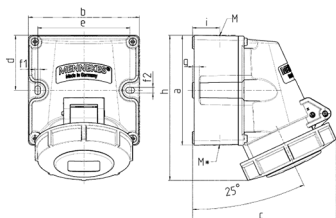

Vægmonteret stik kontakt Varenr. 9300

- skrueterminaler
- [høj modstandsevne mod kemikalier](#)
- to udvendige fastgørelsespunkter
- kabinetbund kan drejes 180°
- stikforbindelser kan udstyres med en hjælpekontakt

Tekniske data

Ampere	16 A
Poler	3 p
Volt	110 V
Klokposition	4 h
Hertz	50-60 Hz
Forbindelsesteknologi	Skruekontakt
Kontakt	standard
Beskyttelsestype	IP67
Vægt	343 g
Overensstemmelseserklæring	VDE, EAC, CQC

Dimensioner

Drawing 1 MB 622	Amp. Poles	16			32		
		3	4	5	3	4	5
Dim. in mm	a	100	100	100	100	100	100
	b	101	101	101	109	109	109
	c	117	125	131	157	157	160
	d	50	50	50	50	50	50
	e	84	84	84	92	92	92
	f1	5.3	5.3	5.3	5.3	5.3	5.3
	f2	5.3	5.3	5.3	5.3	5.3	5.3
	g	6.5	6.5	6.5	6.5	6.5	6.5
	h	131	131	132	148	148	148
	i	24.7	24.7	24.7	27.5	27.5	27.5
	M	25 (optional M20)			32 (optional M25)		
	M*	2x25 (blind) to be cut out			2x25 (blind) to be cut out		
Max. cable diam. (mm)		18 (M25) and 15 (M20)			25 (M32) and 18 (M25)		
Terminal for cond. cross section (mm ²) min.-max.		1.5	1.5	1.5	2.5	2.5	2.5
		-4	-4	-4	-6	-6	-6