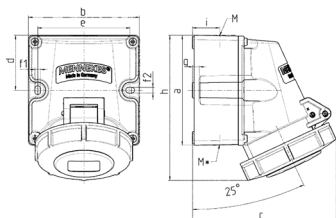

Vægmonteret stik kontakt

Varenr. 9301

- skrueterminaler
- [høj modstandsevne mod kemikalier](#)
- to udvendige fastgørelsespunkter
- kabinetbund kan drejes 180°
- stikforbindelser kan udstyres med en hjælpekontakt

Tekniske data

Ampere	16 A
Poler	3 p
Volt	230 V
Klokposition	6 h
Hertz	50-60 Hz
Forbindelsesteknologi	Skruekontakt
Kontakt	standard
Beskyttelsestype	IP67
Vægt	343 g
Overensstemmelseserklæring	VDE, EAC, CQC

Dimensioner

Drawing 1 MB 622	Amp. Poles	16			32		
		3	4	5	3	4	5
Dim. in mm	a	100	100	100	100	100	100
	b	101	101	101	109	109	109
	c	117	125	131	157	157	160
	d	50	50	50	50	50	50
	e	84	84	84	92	92	92
	f1	5.3	5.3	5.3	5.3	5.3	5.3
	f2	5.3	5.3	5.3	5.3	5.3	5.3
	g	6.5	6.5	6.5	6.5	6.5	6.5
	h	131	131	132	148	148	148
	i	24.7	24.7	24.7	27.5	27.5	27.5
	M	25 (optional M20)			32 (optional M25)		
	M*	2x25 (blind) to be cut out			2x25 (blind) to be cut out		
Max. cable diam. (mm)		18 (M25) and 15 (M20)			25 (M32) and 18 (M25)		
Terminal for cond. cross section (mm ²) min.-max.		1.5	1.5	1.5	2.5	2.5	2.5
		-4	-4	-4	-6	-6	-6