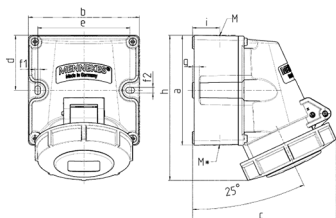

Vægmonteret stik kontakt Varenr. 9382

- skrueterminaler
- [høj modstandsevne mod kemikalier](#)
- to udvendige fastgørelsespunkter
- kabinetbund kan drejes 180°
- stikforbindelser kan udstyres med en hjælpekontakt

Tekniske data

Ampere	32 A
Poler	5 p
Volt	400 V
Klokposition	6 h
Hertz	50-60 Hz
Forbindelsesteknologi	Skruekontakt
Kontakt	standard
Beskyttelsestype	IP67
Vægt	566 g
Overensstemmelseserklæring	VDE, EAC, CQC

Dimensioner

Drawing 1 MB 622	Amp. Poles	16			32		
		3	4	5	3	4	5
Dim. in mm	a	100	100	100	100	100	100
	b	101	101	101	109	109	109
	c	117	125	131	157	157	160
	d	50	50	50	50	50	50
	e	84	84	84	92	92	92
	f1	5.3	5.3	5.3	5.3	5.3	5.3
	f2	5.3	5.3	5.3	5.3	5.3	5.3
	g	6.5	6.5	6.5	6.5	6.5	6.5
	h	131	131	132	148	148	148
	i	24.7	24.7	24.7	27.5	27.5	27.5
	M	25 (optional M20)			32 (optional M25)		
	M*	2x25 (blind) to be cut out			2x25 (blind) to be cut out		
	Max. cable diam. (mm)	18 (M25) and 15 (M20)			25 (M32) and 18 (M25)		
	Terminal for cond. cross section (mm ²) min.-max.	1.5	1.5	1.5	2.5	2.5	2.5
		-4	-4	-4	-6	-6	-6