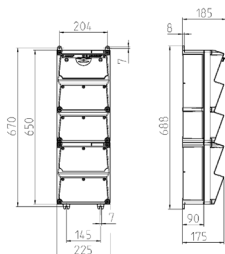

AMAXX® Stikkombinationer

Varenr. 950013

- præforbundet til installation
- kabinet hængslet på siden
- kabinet og indsættelse af **AMAPLAST**
- sikring bag et gennemsigtigt dæksel

Tekniske data

CEE 63 A, 5 p, 400 V	1
CEE 32 A, 5 p, 400 V	1
CEE 16 A, 5 p, 400 V	1
SCHUKO®	4
Fusing	<ul style="list-style-type: none"> • 1 RCD 63 A, 4 p, 0,03 A • 1 MCB 32 A, 3 p, C • 1 MCB 16 A, 3 p, C • 4 MCB 16 A, 1 p, C
Præ-sikring maks.	63 A
InA	63 A
RDF	0.65
Connection / feeder cable	<ul style="list-style-type: none"> • til 2 kabler op til 5 x 25 mm²
Beskyttelsestype	IP44
Lukker	false
Kabinetmateriale	Plast
Vægt	9960 g
Højde	650 mm
Bredde	225 mm
Overensstemmelseserklæring	EAC

Dimensioner

Drawing 1 MB 540

Depth dimensions at various fittings.

Receptacles	Degrees	Depth
SCHUKO® 16A, 230 V	IP 44	186 mm
	IP 67	208 mm
CEE 16A, 3p, 230V	IP 44	216 mm
	IP 67	220 mm
CEE 16A, 5p, 400V	IP 44	222 mm
	IP 67	226 mm
CEE 32A, 5p, 400V	IP 44	231 mm
	IP 67	236 mm
CEE 63A, 5p, 400V	IP 44	260 mm
	IP 67	260 mm

Cable entries: closed for cut out. 2 x M 40 each on top and bottom, 2 x M 20 each on top and bottom for cut out.