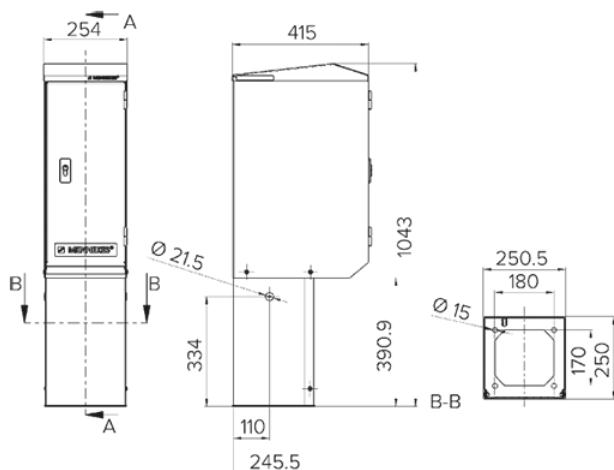

CombiTOWER®

Varenr. 15740

- med aflåselig dør
- fremstillet af rustfrit stål med aftageligt dæksel og frontplade, mål (H x B x D): 1043 x 254 x 415 mm
- egnet til AMAXX® stikforbindelseskompositioner med 5 segmenter
- blank finish

Tekniske data

Vægt	26000 g
Overensstemmelseserklæring	EAC

Dimensioner

Drawing
1 MB 518

Dim. in mm