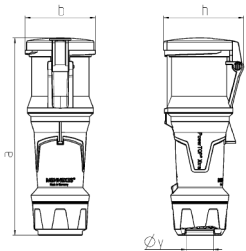

Forlængerled PowerTOP® Xtra

Varenr. 14105

- skrueterminaler
- håndtag med gummi
- rammeterminaler
- **X-CONTACT®**
- med kontaktbærer med høj varmebestandighed
- kabelforskrining og -forsegling
- kabelklemme og -beskyttelse mod knæk
- kabinet med gevindlås
- to sikkerhedsskydere
- produkter med pilotkontakt på anmodning

Tekniske data

Ampere	63 A
Poler	4 p
Volt	230 V
Klokposition	9 h
Hertz	50-60 Hz
Forbindelsesteknologi	Skruekontakt
Kontakt	kontaktbærer med høj varmebestandighed, X-CONTACT®
Beskyttelsestype	IP54
Vægt	800 g
Overensstemmelseserklæring	VDE, EAC, CQC

Dimensioner

Drawing 3 MB 69	Amp. Poles	63		
		3	4	5
Dim. in mm	a	268	268	268
	b	95	95	95
	h	109	109	109
	y	36	36	36
Terminal for cond. cross		6	6	6
section (mm ²) min.-max.		—16	—16	—16