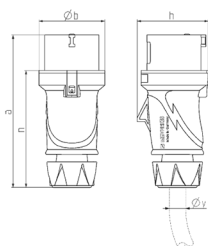

## Stik PowerTOP® Xtra S med SafeCONTACT

Varenr. 13521

- skrueløs, med skæreklemmeteknik SafeCONTACT
- ergonomisk kabinetdesign med greb med knopper
- gummibelagt kabelforskrumning med forsegling
- kabelklemme og -beskyttelse mod knæk
- kabinet med gevindlås og sikkerhedsskyder
- område til selvklæbende etiketter
- PowerTOP® Xtra S-stik erstatter StarTOP®-stik 948

### Tekniske data

Ampere	16 A
Poler	3 p
Volt	230 V
Klokposition	6 h
Hertz	50-60 Hz
Forbindelsesteknologi	Skæreklemmer - SafeCONTACT
Kontakt	standard
Beskyttelsestype	IP54
Vægt	183 g
Overensstemmelseserklæring	VDE, EAC, CQC

### Dimensioner

Drawing	Amp.	16			32		
		Poles			3	4	5
2 MB 253							
Dim. in mm	a	154	163	163	196	196	196
	b	55	68	68	78	78	78
	h	58	70	74	81	81	86
	n	118	126	126	151	151	151
y min. from		7	8	8	10.5	10.5	13.5
to max. mm		-13	-15.5	-15.5	-18	-18	-20
Terminal for cond. cross		1	1	1	-2.5	-2.5	-2.5
section (mm <sup>2</sup> ) min.-max.		-2.5	-2.5	-2.5	-6	-6	-6