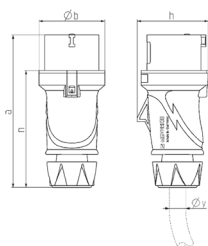

Stik PowerTOP® Xtra S med SafeCONTACT

Varenr. 13522

- skrueløs, med skæreklemmeteknik SafeCONTACT
- ergonomisk kabinetdesign med greb med knopper
- gummibelagt kabelforskrining med forsegling
- kabelklemme og -beskyttelse mod knæk
- kabinet med gevindlås og sikkerhedsskyder
- område til selvklebende etiketter
- PowerTOP® Xtra S-stik erstatter StarTOP®-stik 33

Tekniske data

Ampere	16 A
Poler	5 p
Volt	400 V
Klokposition	6 h
Hertz	50-60 Hz
Forbindelsesteknologi	Skæreklemmer - SafeCONTACT
Kontakt	standard
Beskyttelsestype	IP54
Vægt	247 g
Overensstemmelseserklæring	VDE, EAC, CQC

Dimensioner

Drawing	Amp.	16			32		
		Poles			3	4	5
2 MB 253							
Dim. in mm	a	154	163	163	196	196	196
	b	55	68	68	78	78	78
	h	58	70	74	81	81	86
	n	118	126	126	151	151	151
y min. from		7	8	8	10.5	10.5	13.5
to max. mm		-13	-15.5	-15.5	-18	-18	-20
Terminal for cond. cross		1	1	1	-2.5	-2.5	-2.5
section (mm ²) min.-max.		-2.5	-2.5	-2.5	-6	-6	-6