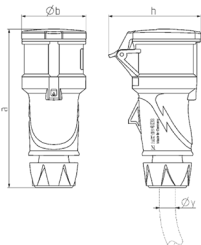

Forlængerled PowerTOP® Xtra S med SafeCONTACT

Varenr. 14522

- skrueløs, med skæreklemmeteknik SafeCONTACT
- X-CONTACT®
- ergonomisk kabinetdesign med greb med knopper
- gummibelagt kabelforskrining med forsegling
- kabelklemme og -beskyttelse mod knæk
- kabinet med gevindlås og sikkerhedsskyder
- område til selvklæbende etiketter
- PowerTOP® Xtra-forlængerled erstatter StarTOP®-forlængerled 35

Tekniske data

Ampere	16 A
Poler	5 p
Volt	400 V
Klokposition	6 h
Hertz	50-60 Hz
Forbindelsesteknologi	Skæreklemmer - SafeCONTACT
Kontakt	X-CONTACT®
Beskyttelsestype	IP54
Vægt	294 g
Overensstemmelseserklæring	VDE, EAC, CQC

Dimensioner

Drawing	Amp.	16			32		
		3	4	5	3	4	5
3 MB 79	Poles						
Dim. in mm	a	165	177	174	211	211	209
	b	55	68	69	78	78	80
	h	72	93	98	100	100	108
y min. from		7	8	8	10.5	10.5	13.5
	to max. mm	-13	-15.5	-15.5	-18	-18	-20
Terminal for cond. cross		1	1	1	2.5	2.5	2.5
section (mm ²) min.-max.		-2.5	-2.5	-2.5	-6	-6	-6