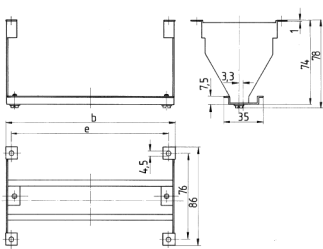

Monteringsæt

Varenr. 41433

- til hængslet vindue med beskyttelsesdæksel
- til monteringsmoduler i døre og kabinetdæksler
- for 12 moduler til hængslet vindue 40981

Tekniske data

Vægt	140 g
------	-------

Dimensioner

Drawing
6 MB 18

		Number of spacing modules		
		6	8	12
Dim. in mm	b	115	150	222
	e	105	140	212