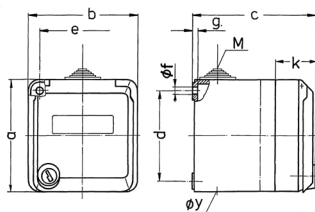

Cepex Vægmonteret stikkontakt, lysegrå

Varenr. 4165

- skrueterminaler
- med mærkningsfelt
- med sikkerhedslås, to nøgler
- kan ikke afmonteres i låst tilstand
- fås også med identisk lås
- med identisk lås: varenr. + indeks ZA

Tekniske data

Ampere	16 A
Poler	5 p
Volt	400 V
Klokposition	6 h
Hertz	50-60 Hz
Beskyttelsestype	IP44
Lukker	false
Vægt	339 g
Overensstemmelseserklæring	VDE

Dimensioner

Drawing 1 MB 313	Amp. Poles	16			32		
		3	4	5	3	4	5
Dim. in mm	a	93	93	93	93	93	93
	b	90	90	90	90	90	90
	c	90	90	90	102	102	102
	d	75	75	75	75	75	75
	e	73	73	73	73	73	73
	f	5.5	5.5	5.5	5.5	5.5	5.5
	g	4.2	4.2	4.2	4.2	4.2	4.2
	k	36	36	36	36	36	36
	y	25.5	25.5	25.5	25.5	25.5	25.5
	M	25x1.5	25x1.5	25x1.5	25x1.5	25x1.5	25x1.5
	Terminal for cond. cross section (mm ²) min.-max.	1.5	1.5	1.5	2.5	2.5	2.5
		-4	-4	-4	-6	-6	-6