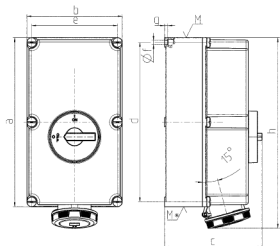

## Vægmonteret stikkontakt DUO

Varenr. 5887A

- skrueterminaler
- X-CONTACT®
- koblet
- mekanisk DUO-låsning
- på forespørgsel med provision for en ekstra hængelås

### Tekniske data

Ampere	125 A
Poler	4 p
Volt	230 V
Klokposition	9 h
Hertz	60-50 Hz
Forbindelsesteknologi	Skruekontakt
Kontakt	X-CONTACT®
Beskyttelsestype	IP67
Kabinetmateriale	Plast
Vægt	7817 g

### Dimensioner

Drawing 1 MB 177	Amp. Poles	125		
		3	4	5
Dim. in mm	a	460	460	460
	b	260	260	260
	c	270	270	270
	d	434	434	434
	e	234	234	234
	f	11	11	11
	g	9	9	9
	h	519	519	519
	M	63	63	63
	M*	2x63	2x63	2x63
	Max. cable diam. (mm)	44	44	44
	Terminal for cond. cross section (mm <sup>2</sup> ) min.-max.	25	25	25
		-70	-70	-70