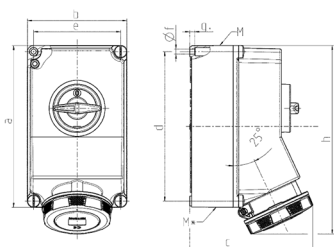

## Vægmonteret stikkontakt DUO

Varenr. 7290

- skrueterminaler
- X-CONTACT®
- høj modstandsevne mod kemikalier
- kontaktbærer med høj varmebestandighed, forniklede kontakter
- koblet
- mekanisk DUO-låsning
- stikforbindelser kan låses med hængelås

### Tekniske data

Ampere	63 A
Poler	5 p
Volt	400 V
Klokposition	6 h
Hertz	50-60 Hz
Forbindelsesteknologi	Skruekontakt
Kontakt	X-CONTACT®
Beskyttelsestype	IP67
Kabinetmateriale	Plast, høj kemikaliebestandighed / AMELAN
Vægt	2919 g
Overensstemmelseserklæring	CQC

### Dimensioner

Drawing 1 MB 180	Amp. Poles	63		
		3	4	5
Dim. in mm	a	260	260	260
	b	160	160	160
	c	198	198	198
	d	240	240	240
	e	140	140	140
	f	8.1	8.1	8.1
	g	8	8	8
	h	303	303	303
	M	40	40	40
	M*	2 x 40	2 x 40	2 x 40
	Max. cable diam. (mm)	27	27	27
	Terminal for cond. cross section (mm <sup>2</sup> ) min.-max.	6	6	6
		-25	-25	-25