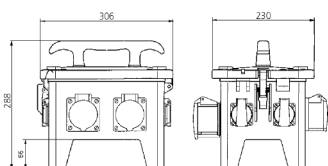

EverGUM Stikkombinationer

Varenr. 70351

- solidt kabinet i gummi, signalgul RAL 1003
- præforbundet til installation

Tekniske data

CEE 32 A, 5 p, 400 V	1
CEE 16 A, 5 p, 400 V	1
SCHUKO®	4
Fusing	<ul style="list-style-type: none"> • 1 RCD 40 A, 4 p, 0,03 A • 1 MCB 16 A, 3 p, C • 2 MCB 16 A, 1 p, B
Præ-sikring maks.	32 A
InA	32 A
RDF	0.95
Connection / feeder cable	<ul style="list-style-type: none"> • 2 m H07RN-F5G4 med CEE stik 32 A, 5 p, 400 V
Beskyttelsestype	IP44
Lukker	false
Kabinetmateriale	Fuldgummi
Vægt	7738 g
Længde	306 mm
Højde	288 mm
Bredde	230 mm

Dimensioner

Drawing
5 MB 48a

Dim. in mm